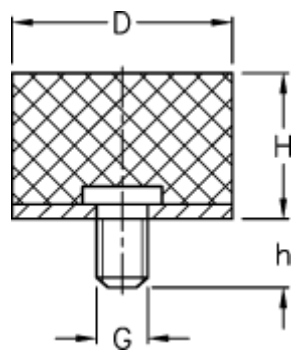

Varenummer: 51401031000710
Beskrivelse: KLEE Vibrationsdæmper type 4
15-4-4, M4x6, NR - 57 shore

Mål

D = 15
G = M4
h = 6
H = 4